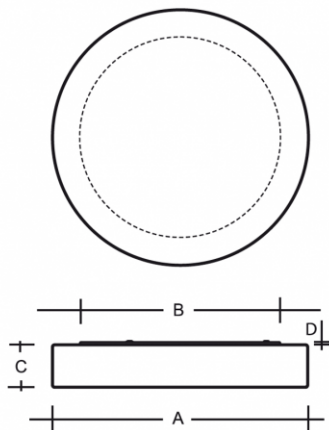

ZERO IP44 PS13.K11.Z500

Typ: stropní a nástěnné svítidlo

Stínítko: bílé ručně foukané trojvrstvé sklo opál mat

Těleso svítidla: ocelový plech bíle lakovaný výška 13 mm